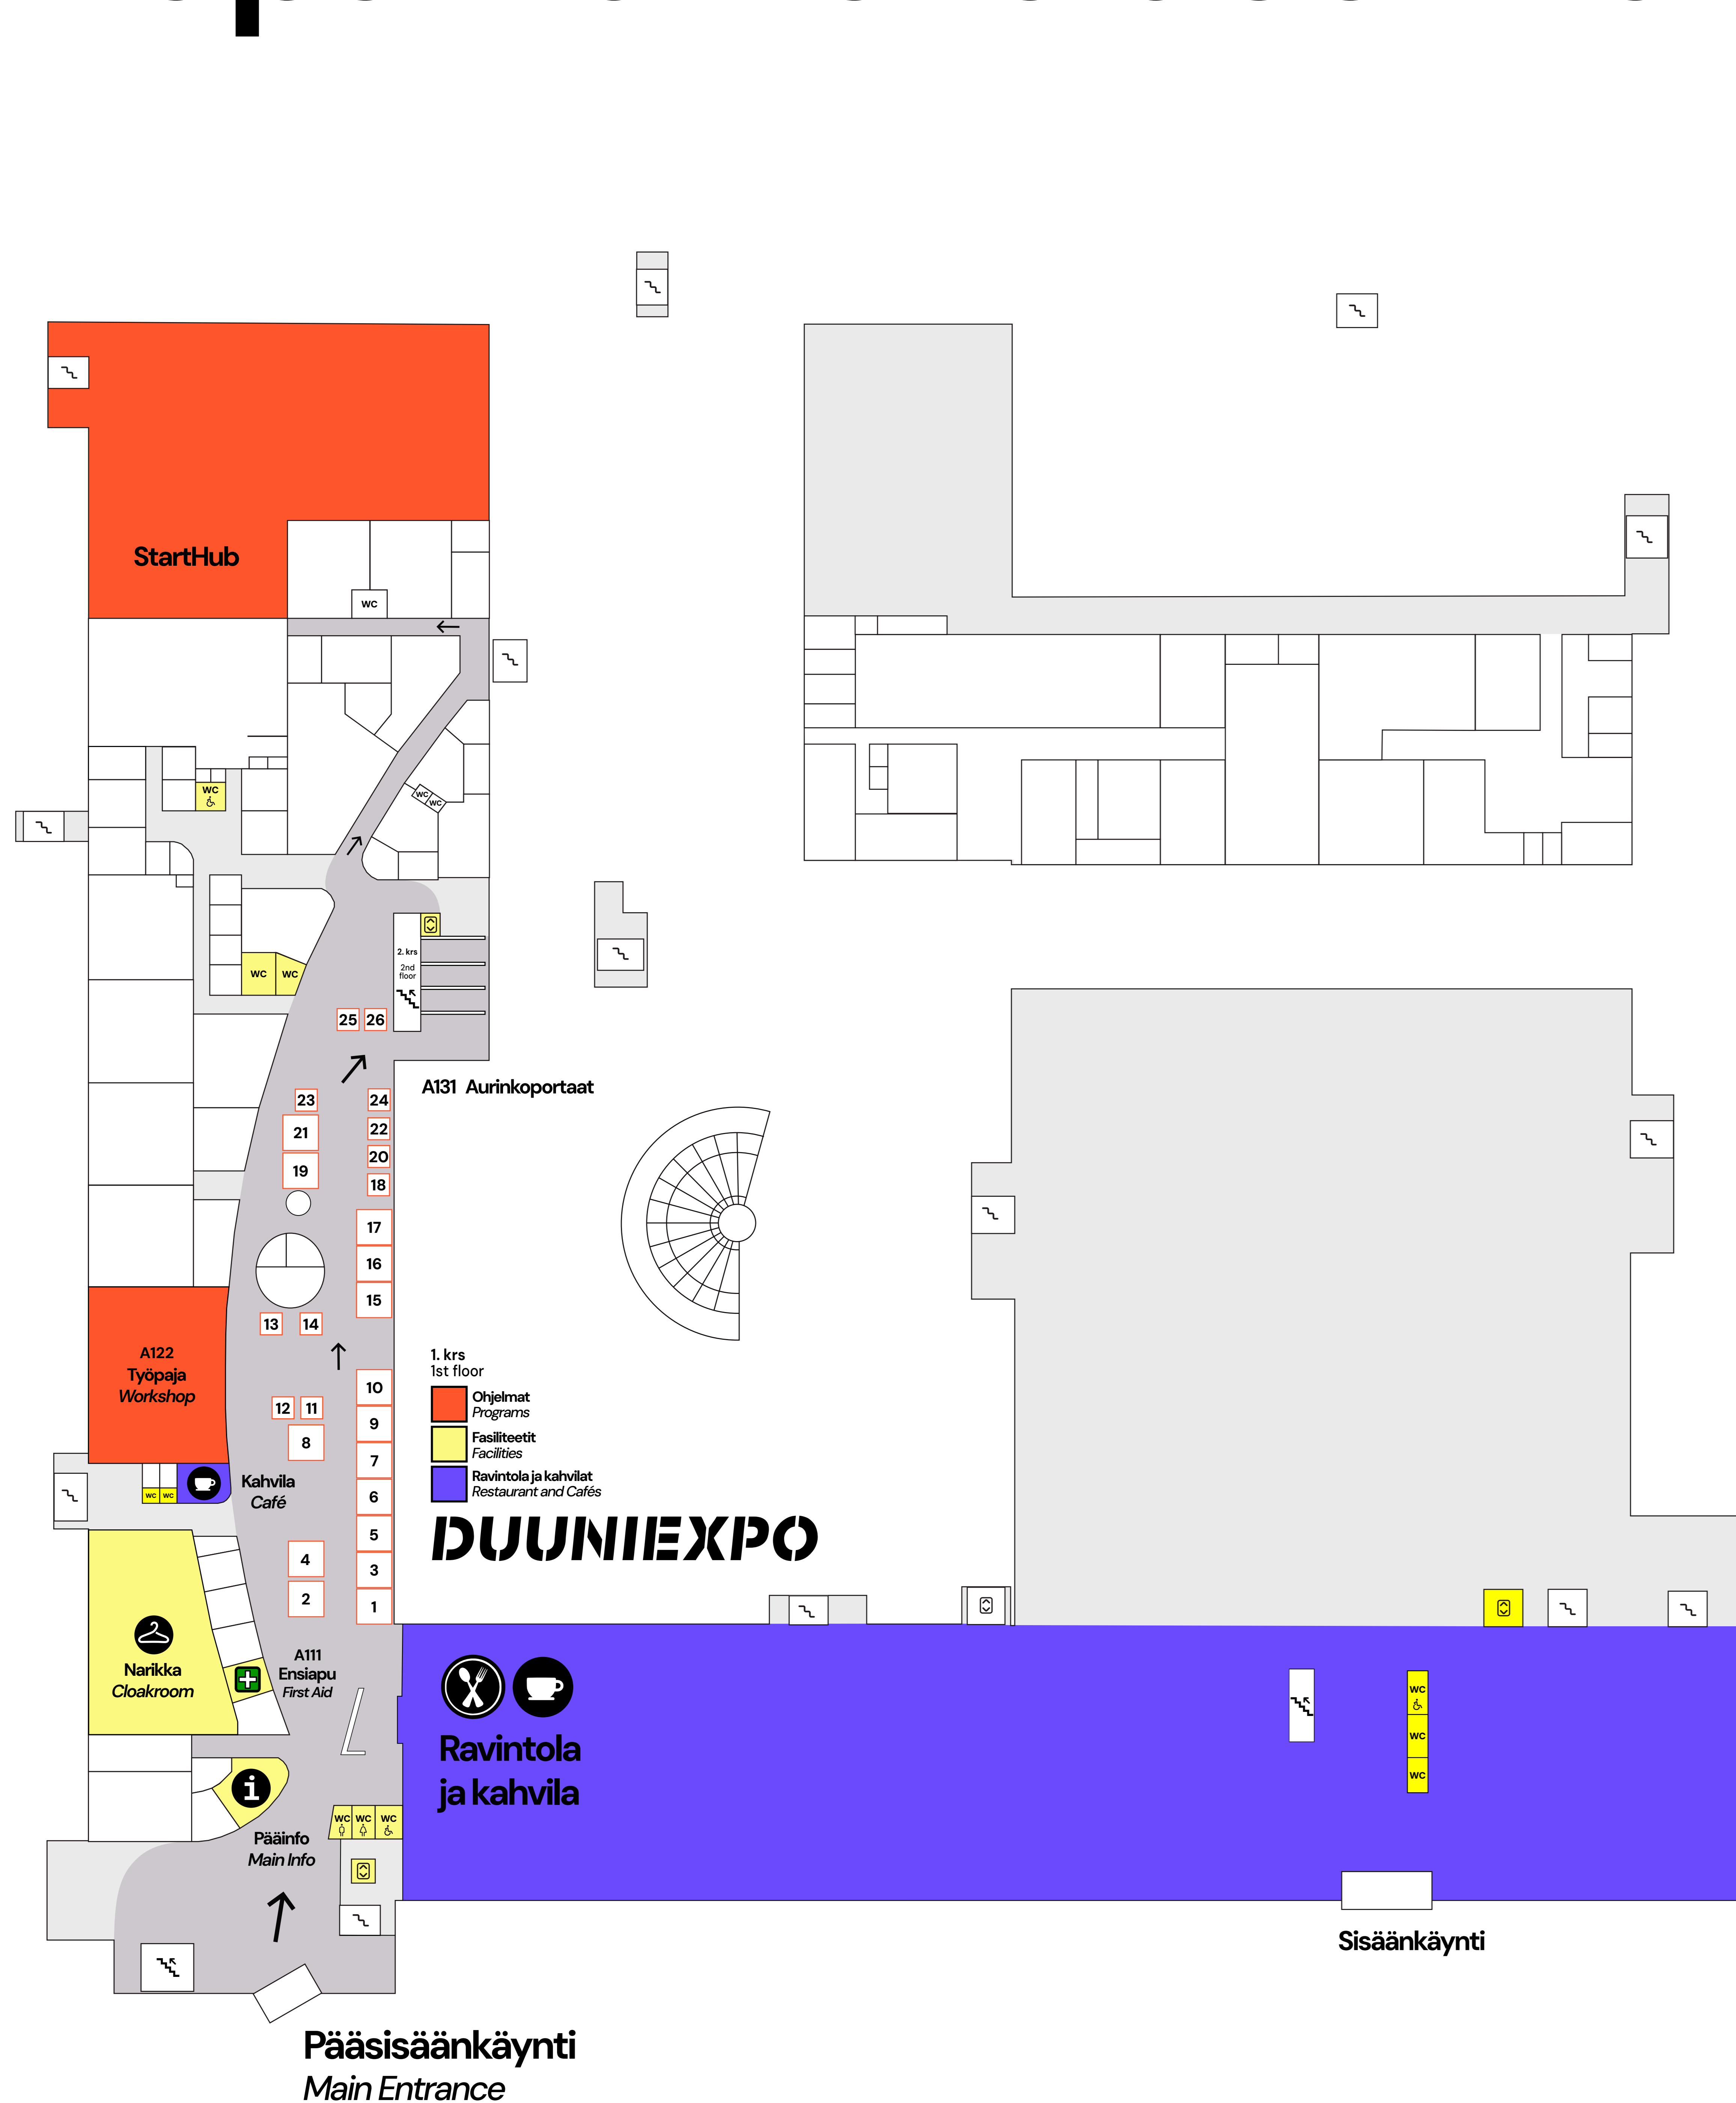

DUUNIEXPO

Tapahtuma-alueen kartta 2025

1. krs
1st floor

2. krs
2nd floor

1. kerros

1. Sandvik Mining and Construction Oy
2. Koskisen Oyj
3. Wipak Oy
4. Barona Oy, Saranen Consulting Oy ja Arffman Oy
5. Luhta Sportswear Company
6. Stora Enso
7. Insinööritoimisto Comatec Oy
8. Workbana Oy
9. Ernst & Young Oy
10. UPM Plywood Oy
11. Kemppi Group Oy
12. Lahden Seudun Kehitys LADEC Oy
13. Raute Oyj
14. Oilon Group Oy
15. Eezy Lahti